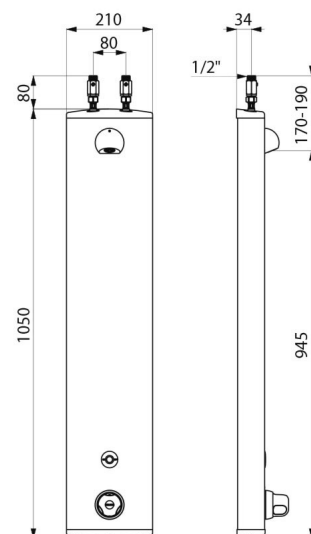

CARACTERÍSTICAS TÉCNICAS

Panel de ducha SECURITHERM - Ref. 792400

Alimentación	Pila 6 V
Racor	M1/2"
Tecnología	Electrónico
Altura	1050 mm
Profundidad	65 mm
Ancho	210 mm
Caudal	6 l/min
Limitador de temperatura	Termostático
Acabado	Aluminium

VENTAJAS

Higiene total : apertura sin contacto manual

Purga automática antiproliferación bacteriana

Regulación termostática de la temperatura

Cierre automático si se corta el agua fría