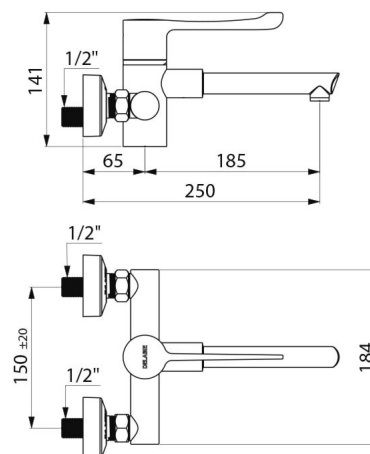

VENTAJAS

- Secuencial: apertura y cierre en el agua fría
- Higiene máxima: ausencia de válvula antirretorno
- Caño desmontable: limita los nichos bacterianos
- SECURITHERM: protección antiescaldamiento óptima