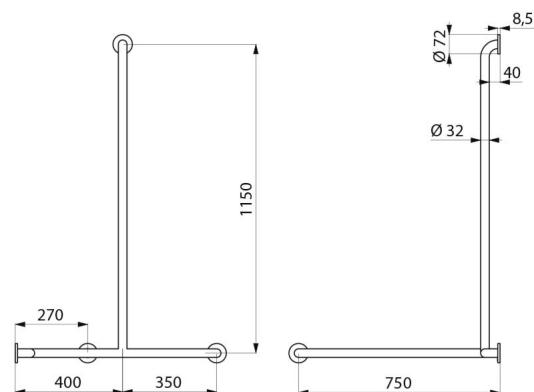

Barra de esquina 2 paredes con barra vertical Acero inox satinado

Ref. 5481DS

Acero inox pulido UltraSatin, modelo a la derecha

DESCRIPCIÓN

Barra de esquina 2 paredes con barra vertical Acero inox satinado - Ref. 5481DS

Barra de esquina 2 paredes con barra vertical $\varnothing$ 32, para personas con movilidad reducida (PMR).

Modelo a la derecha.

Se puede suspender un asiento de ducha (no está incluido).

Sirve como barra de apoyo y de sujeción.

Ayuda y asegura la entrada y el desplazamiento en la ducha.

Sirve de ducha si se añade un soporte para el mango de ducha y/o una repisa para jabón.

Dimensiones : 1 150 x 750 x 750 mm.

Tubo acero inoxidable 304 bacteriostático.

Acabado de acero inoxidable pulido satinado UltraSatin, cuya superficie homogénea facilita la limpieza y la higiene.

Junta de unión de la placa con el tubo mediante un cordón de soldadura seguro e invisible (procedimiento exclusivo «ArN-Securit»).

Distancia de 40 mm entre la barra y la pared:

El espacio reducido impide el acceso del antebrazo para evitar el riesgo de fractura del brazo en caso de caída.

Fijaciones ocultas sobre placa de 3 agujeros, $\varnothing$ 72.

Placas y tapas embellecedoras de acero inoxidable 304.

Se suministra con tornillos de acero inoxidable para pared de fábrica.

Testada con más de 200 kg.

Peso máximo del usuario recomendado: 135 kg.

Barra con garantía de 30 años.

Marcado CE.

CARACTERÍSTICAS TÉCNICAS

Barra de esquina 2 paredes con barra vertical Acero inox satinado - Ref. 5481DS

Altura	1 150 mm
Longitud	750 mm
Ancho	750 mm
Diámetro	$\varnothing$ 32
Distancia a pared	40 mm
Acabado	Acero inoxidable 304 pulido satinado UltraSatin

Normativas y certificaciones

VENTAJAS

Acero inox 304: limita las bacterias

Testada con más de 200 kg

Distancia de 40 mm: espacio mínimo