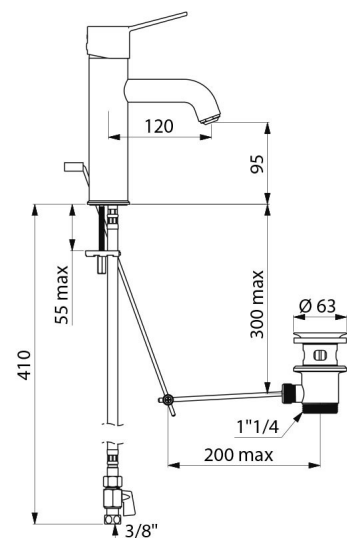

Grifo mezclador monomando de lavabo BIOCLIP

Ref. 2820T

Grifo mezclador monomando desmontable H.95 L.120, maneta recta

DESCRIPCIÓN

Grifo mezclador monomando de lavabo BIOCLIP - Ref. 2820T

Grifo mezclador monomando de lavabo de repisa.
Grifo mezclador monomando BIOCLIP: grifería completamente desmontable para su limpieza y desinfección.
Grifo mezclador con caño H.95 L.120 equipado con una salida BIOSAFE higiénica.
Caño adaptado para la instalación de un filtro terminal BIOFIL.
Cartucho cerámico Ø 35 con limitador de temperatura máxima preajustado. Posibilidad de realizar fácilmente un choque térmico sin desmontar la maneta y sin cortar la alimentación en agua fría.
Cuerpo y caño con interior liso y poca capacidad de agua.
Sin riesgo de intercomunicación entre el agua caliente y el agua fría.
Ausencia de válvula antirretorno en las entradas.
Caudal regulado a 5 l/min.
Accionamiento por maneta recta.
Tirador ergonómico y válvula de desagüe 1"1/4 de latón.
Latiguillos flexibles de PEX H3/8" con llaves de corte de latón cromado.
Fijación reforzada mediante 2 varillas de acero inoxidable.
Grifo mezclador especialmente adecuado para establecimientos sanitarios, residencias de la tercera edad, hospitales y clínicas.
Grifo mezclador con un solo orificio adaptado para personas con movilidad reducida (PMR).
Grifo mezclador conforme a las exigencias de la norma NF Médica.
Grifo mezclador con garantía de 30 años.
Modelo disponible con tubos de cobre.

CARACTERÍSTICAS TÉCNICAS

Grifo mezclador monomando de lavabo BIOCLIP - Ref. 2820T

Racor	H3/8"
Tecnología	Grifo mezclador desmontable BIOCLIP
Altura de la salida	95 mm
Longitud del caño	120 mm
Caudal	5 l/min
Limitador de temperatura	Sí
Acabado	Latón cromado

Normativas y certificaciones

VENTAJAS