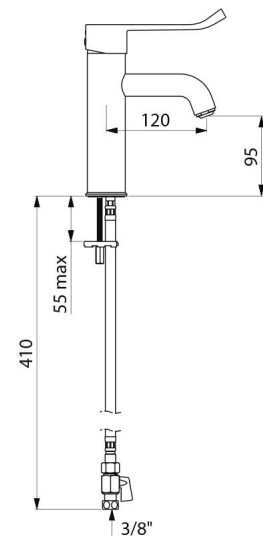

Grifo mezclador monomando de lavabo BIOCLIP

Ref. 2821L

Grifo mezclador monomando desmontable H.95 L.120, maneta Hygiene

DESCRIPCIÓN

Grifo mezclador monomando de lavabo BIOCLIP - Ref. 2821L

Grifo mezclador monomando de lavabo de repisa.
Grifo mezclador monomando BIOCLIP: grifería completamente desmontable para su limpieza y desinfección.
Grifo mezclador con caño H.95 L.120 equipado con una salida BIOSAFE higiénica.
Caño adaptado para la instalación de un filtro terminal BIOFIL.
Cartucho cerámico Ø 35 con limitador de temperatura máxima preajustado.
Posibilidad de realizar fácilmente un choque térmico sin desmontar la maneta y sin cortar la alimentación en agua fría.
Cuerpo y caño con interior liso y poca capacidad de agua.
Sin riesgo de intercomunicación entre el agua caliente y el agua fría.
Ausencia de válvula antirretorno en las entradas.
Caudal regulado a 5 l/min.
Accionamiento con maneta Hygiene L.150.
Sin tirador ni válvula de desagüe.
Latiguillos flexibles PEX H3/8" con llaves de corte de latón cromado.
Fijación reforzada mediante 2 varillas de acero inoxidable.
Grifo mezclador monomando especialmente adecuado para centros de salud, residencias de tercera edad, hospitales y clínicas.
Grifo mezclador adaptado a las personas con movilidad reducida (PMR).
Grifo mezclador conforme a las exigencias de la norma NF Médica.
Grifo mezclador con garantía de 30 años.
Modelo también disponible con tubos de cobre.

CARACTERÍSTICAS TÉCNICAS

Grifo mezclador monomando de lavabo BIOCLIP - Ref. 2821L

Racor	H3/8"
Tecnología	Grifo mezclador desmontable BIOCLIP
Altura de la salida	95 mm
Longitud del caño	120 mm
Caudal	5 l/min
Limitador de temperatura	Sí
Acabado	Latón cromado

Normativas y certificaciones

VENTAJAS