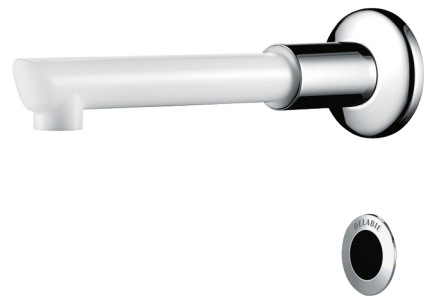

# Grifo electrónico TEMPOMATIC con caño desmontable BIOCLIP

Ref. 20801T2

Grifo automático con caño desechable desmontable

## DESCRIPCIÓN

**Grifo electrónico TEMPOMATIC con caño desmontable BIOCLIP - Ref. 20801T2**

Grifo de lavabo mural electrónico con caño desmontable BIOCLIP.  
Grifo automático mural para fijación sobre panel.  
Grifo infrarrojo infrarouge suministrado con 1 caño desmontable desechable en Hostaform® L.125.  
Caja de control electrónica IP65 independiente.  
Alimentación a red con transformador 230/12V.  
Caño y base con interior liso (limitan las cepas bacterianas).  
Descarga periódica (ajustable, ~60 segundos cada 24 horas después del último uso).  
Caudal limitado a 4 l/min a 3 bar.  
Célula de detección independiente, para colocar en un panel mural.  
Electroválvula M3/8" con junta de filtro.  
Sensor de presencia infrarrojo antigolpes.  
Base Ø 60 de latón cromado.  
Seguridad antibloqueo del flujo continuo.  
Conforme a las exigencias de la NF Médical.  
Altura de instalación recomendada: 110-200 mm por encima del plano del lavabo.  
Grifo electrónico especialmente adecuado para establecimientos sanitarios, residencias de la tercera edad y hospitales.  
Adaptado para personas con movilidad reducida.  
Garantía 30 años.  
Posibilidad de dos modos de cierre:  
Modo estándar: flujo temporizado, cierre automático;  
Modo ON/OFF: cierre voluntario o después de 30 min de salida de agua.  
Se puede realizar un choque térmico.

## CARACTERÍSTICAS TÉCNICAS

**Grifo electrónico TEMPOMATIC con caño desmontable BIOCLIP - Ref. 20801T2**

Racor	M3/8"
Tecnología	Electrónica
Profundidad	188 mm
Longitud del caño	125 mm
Caudal	4 l/min
Acabado	Latón cromado

## VENTAJAS

-  Descarga automática antiproliferación bacteriana
-  Higiene : caño desmontable para limpieza interna
-  Higiene : interior liso limita las bacterias
-  Detección infrarrojo sin contacto manual