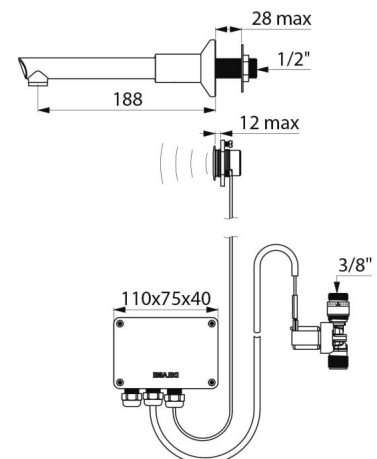

VENTAJAS

- Descarga automática antiproliferación bacteriana
- Higiene : caño desmontable para limpieza interna
- Higiene : interior liso limita las bacterias
- Detección infrarrojo sin contacto manual