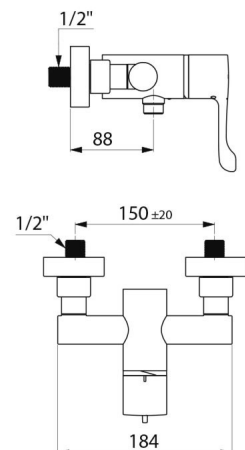

VENTAJAS

Secuencial: apertura/cierre en el agua fría

Máxima higiene: sin válvula antirretorno

SECURITHERM: protección antiescaldamiento óptima

Termostático: estabilidad total de la temperatura