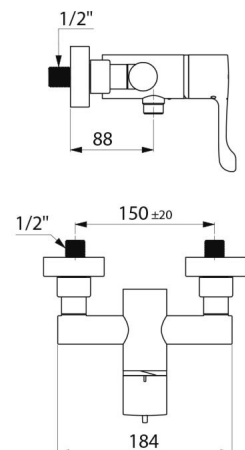

VENTAJAS

Secuencial : apertura/cierre en el agua fría

Máxima higiene : sin válvula antirretorno

SECURITHERM : protección antiescaldamiento óptima

Termostático: estabilidad total de la temperatura