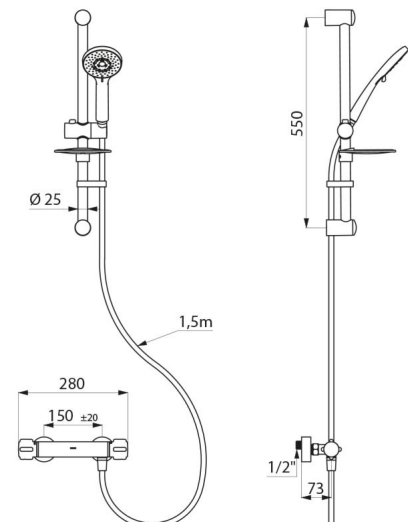

Columna de ducha con grifo mezclador termostático SECURITHERM

Ref. H9739SKIT

Kit de ducha termostático con grifo mezclador

DESCRIPCIÓN

Columna de ducha con grifo mezclador termostático SECURITHERM - Ref. H9739SKIT

Columna de ducha termostática bimando SECURITHERM.

- Grifo mezclador de ducha con cartucho termostático antical: Grifo mezclador con protección antiescaldamiento: cierre automático si se corta la alimentación de agua fría.

Función anti "ducha fría": cierre automático si se corta repentinamente el agua caliente.

Cartucho termostático antical para ajustar la temperatura.

Cabezal cerámico 1/4 de giro para ajustar el caudal.

Temperatura regulable de 25°C a 40°C con limitador de temperatura preajustado 38°C.

Posibilidad de realizar un choque térmico con sencillez sin desmontar la maneta ni cortar la alimentación en agua fría.

Caudal regulado a 9 l/min.

Cuerpo de latón cromado y manetas CLASSIC.

Salida de ducha M1/2".

Filtros y válvulas antirretorno integrados en las entradas H3/4".

Grifo mezclador con racores murales excéntricos estándar M1/2" M3/4".

- Mango de ducha deslizante (ref. 813) sobre barra cromada (ref. 821) con repisa para jabón y flexo (ref. 836T1).

- Abrazadera anticaída de mango de ducha (ref. 830).

Grifo mezclador especialmente adecuado para establecimientos sanitarios, residencias de la tercera edad y hospitales.

Grifo mezclador termostático adaptado para personas con movilidad reducida (PMR).

Conjunto de ducha con garantía de 30 años.

CARACTERÍSTICAS TÉCNICAS

Columna de ducha con grifo mezclador termostático SECURITHERM - Ref. H9739SKIT

Racor	M1/2"
Tecnología	Grifo mezclador termostático SECURITHERM
Profundidad	73 mm
Ancho	280 mm
Caudal	9 l/min
Limitador de temperatura	Sí
Acabado	Latón cromado