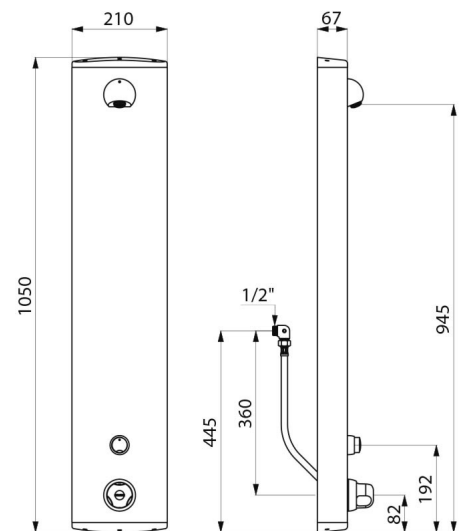

### DESCRIPCIÓN

Panel de ducha SECURITHERM - Ref. 792310

Panel de ducha temporizado y termostático:  
 Panel de aluminio anodizado para instalación mural adosada.  
 Alimentación oculta mediante latiguillos flexibles M1/2".  
 Grifo mezclador de ducha termostático SECURITHERM.  
 Temperatura ajustable: agua fría hasta 38°C; primer limitador de temperatura a 38°C, segundo limitador a 41°C.  
 Protección antiescaldamiento: cierre automático si se corta repentinamente el agua fría.  
 Función anti "ducha fría": cierre automático si se corta repentinamente el agua caliente.  
 Se puede realizar un choque térmico.  
 Pulsación suave.  
 Grifo de ducha con temporización de ~30 segundos.  
 Caudal de 6 l/min a 3 bar.  
 Rociador de ducha ROUND cromado, antivandálico y antical con regulación automática del caudal.  
 Fijaciones ocultas.  
 Filtros y válvulas antirretorno.  
 Panel de ducha temporizado adaptado para PMR.  
 Garantía de 30 años.

### CARACTERÍSTICAS TÉCNICAS

Panel de ducha SECURITHERM - Ref. 792310

Racor	M1/2"
Tecnología	Temporizado
Altura	1050 mm
Profundidad	67 mm
Ancho	210 mm
Caudal	6 l/min
Limitador de temperatura	Termostático
Acabado	Aluminio

### VENTAJAS

Regulación termostática de la temperatura

Cierre automático si se corta el agua fría

Ahorro de agua de 80 %

Panel en aluminio, grifería en latón

---

Garantía