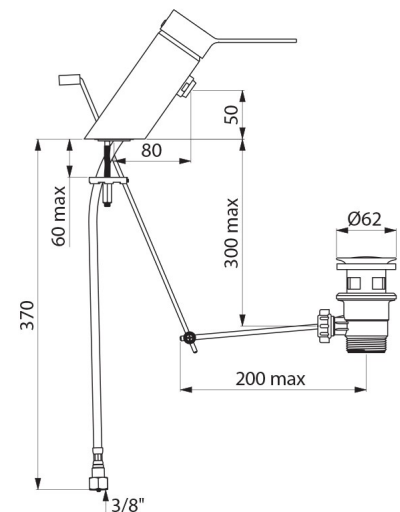

VENTAJAS

Caudal de AC restringido si se corta el AF

Higiene máxima: grifo mezclador sin caño

Función choque térmico sin desmontar la maneta

Higiene: cuerpo con poco volumen de agua estancada