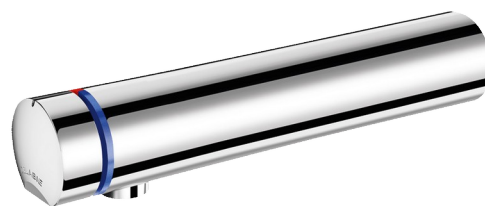

Grifo mezclador temporizado TEMPOMIX 3

Ref. 794055

Pulsación suave

DESCRIPCIÓN

Grifo mezclador temporizado TEMPOMIX 3 - Ref. 794055

Grifo mezclador temporizado mural para lavabo, kit 2/2:
 Pulsación suave.
 Ajuste de la temperatura y accionamiento en el pulsador.
 Temporización de ~7 segundos, ajustable de 6 a 9 segundos.
 Caudal preajustado a 3 l/min a 3 bar, ajustable entre 3 y 6 l/min.
 Rompechorros antical inviolable.
 Cuerpo de metal cromado L.190 mm.
 Fijación mural M1/2".
 Entradas de agua empotradas.
 Filtros y válvulas antirretorno.
 Limitador de temperatura ajustable.
 Adaptado para PMR.
 Garantía de 30 años.
 A pedir junto con el cuerpo de alimentación ref. 794012.

VENTAJAS

Ahorro máximo del 85% de agua

Pulsación suave

Diseño elegante

CARACTERÍSTICAS TÉCNICAS

Grifo mezclador temporizado TEMPOMIX 3 - Ref. 794055

Racor	M1/2"
Tecnología	Temporizada
Longitud del caño	190 mm
Caudal	3 l/min
Normativas y certificaciones	     
Garantía	