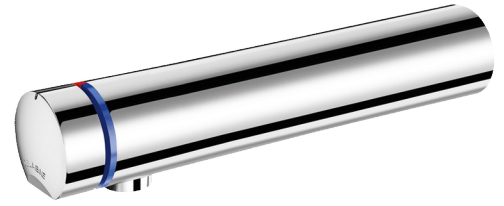

# Grifo mezclador temporizado TEMPOMIX 3

Ref. 794165

Pulsación suave, llaves de corte

## DESCRIPCIÓN

Grifo mezclador temporizado TEMPOMIX 3 - Ref. 794165

Grifo mezclador temporizado mural para lavabo:  
 Pulsación suave.  
 Ajuste de la temperatura y accionamiento en el pulsador.  
 Temporización de ~7 segundos, ajustable de 6 a 9 segundos.  
 Caudal preajustado a 3 l/min a 3 bar, ajustable entre 3 y 6 l/min.  
 Rompechorros antical inviolable.  
 Cuerpo de metal cromado L.190 mm.  
 Fijación mural transmuro.  
 Latiguillos flexibles de PEX H3/8" con llaves de corte, filtros y válvulas antirretorno.  
 Limitador de temperatura ajustable.  
 Adaptado para PMR.  
 Garantía de 30 años.

## CARACTERÍSTICAS TÉCNICAS

Grifo mezclador temporizado TEMPOMIX 3 - Ref. 794165

Racor	H3/8"
Tecnología	Temporizada
Longitud del caño	190 mm
Caudal	3 l/min
Normativas y certificaciones	     
Garantía	

## VENTAJAS

-  Ahorro máximo del 85% de agua
-  Pulsación suave
-  Latón macizo, instalación trasera del tabique
-  Diseño elegante