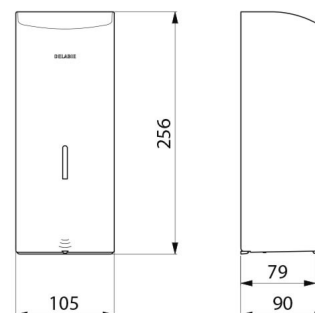

VENTAJAS

- Higiene total : sin contacto manual
- Confort : dispensador de jabón electrónico
- Bomba dosificadora antidesperdicio
- Jabón líquido o gel hidroalcohólico