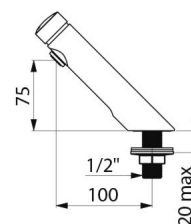

Grifo temporizado para lavabo TEMPOSOFT 2

Ref. 740500

Pulsación suave

DESCRIPCIÓN

Grifo temporizado para lavabo TEMPOSOFT 2 - Ref. 740500

Grifo temporizado de repisa para lavabo:
 Pulsación suave.
 Temporización de ~7 segundos.
 Caudal preajustado a 3 l/min a 3 bar, ajustable entre 3 y 6 l/min.
 Rompechorros antical inviolable.
 Cuerpo de latón cromado M1/2".
 Fijación mediante contratuerca.
 Dispone de una marca azul y una marca roja.
 Adaptado para PMR.
 Garantía de 30 años.

VENTAJAS

-  Ahorro máximo del 85% de agua
-  Fijación con contratuerca
-  Pulsación suave

CARACTERÍSTICAS TÉCNICAS

Grifo temporizado para lavabo TEMPOSOFT 2 - Ref. 740500

Racor	M1/2"
Tecnología	Temporizada
Altura de la salida	75 mm
Longitud del caño	100 mm
Caudal	3 l/min