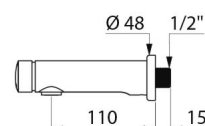

Grifo temporizado TEMPOSOFT 2

Ref. 741500

Pulsación suave

DESCRIPCIÓN

Grifo temporizado TEMPOSOFT 2 - Ref. 741500

Grifo temporizado mural para lavabo:
Pulsación suave.
Temporización de ~7 segundos.
Caudal preajustado a 3 l/min a 3 bar, ajustable entre 3 y 6 l/min.
Rompechorros antical inviolable.
Cuerpo de latón cromado M1/2" L.110 mm.
Dispone de una marca azul y una marca roja.
Adaptado para PMR.
Garantía de 30 años.

VENTAJAS

-  Ahorro máximo del 85% de agua
-  Formas depuradas
-  Pulsación suave

CARACTERÍSTICAS TÉCNICAS

Grifo temporizado TEMPOSOFT 2 - Ref. 741500

Racor	M1/2"
Tecnología	Temporizada
Longitud del caño	110 mm
Caudal	3 l/min