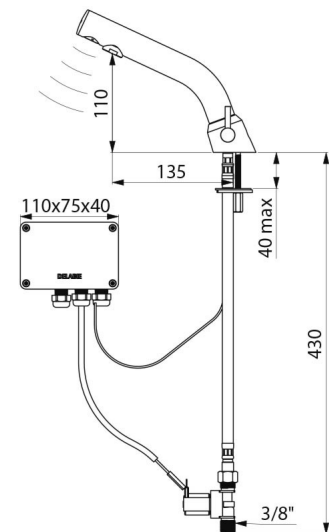

Grifo mezclador electrónico para lavabo BLACK BINOPTIC MIX

Ref. 378MCHB

A red, H. 110 mm

DESCRIPCIÓN

Grifo mezclador electrónico para lavabo BLACK BINOPTIC MIX - Ref. 378MCHB

Grifo mezclador electrónico negro mate sobre encimera para lavabo:
Caja de control electrónica IP65 independiente.
Alimentación a red con transformador de 230/12 V.
Caudal preajustado a 3 l/min a 3 bar, ajustable entre 1,4 y 6 l/min.
Rompechorros antical.
Descarga periódica ajustable (purga de aproximadamente 60 segundos cada 24 horas después del último uso).
Detección de presencia mediante infrarrojo activo optimizada gracias a su ubicación en el extremo del caño.
Cuerpo de latón cromado.
Acabado cromado color negro mate.
Latiguillos flexibles de PEX con filtros y electroválvulas M3/8".
Fijación reforzada mediante 2 varillas de acero inoxidable.
Seguridad antibloqueo del flujo continuo.
Caño con interior liso y poca capacidad (limita los nichos bacterianos).
Ajuste lateral de la temperatura con palanca estándar y limitador de temperatura ajustable.
Adaptado para PMR.
Garantía 30 años.

CARACTERÍSTICAS TÉCNICAS

Grifo mezclador electrónico para lavabo BLACK BINOPTIC MIX - Ref. 378MCHB

Alimentación	A red 230/12 V
Racor	M3/8"
Tecnología	Electrónica
Altura de la salida	110 mm
Longitud del caño	135 mm
Caudal	3 l/min
Acabado	Cromado negro mate
Normativas y certificaciones	
Garantía	

VENTAJAS

Ahorro de agua del 90%

Higiene: sin contacto manual

Acabado 100% cromado negro mate

Descarga periódica antiproliferación bacteriana