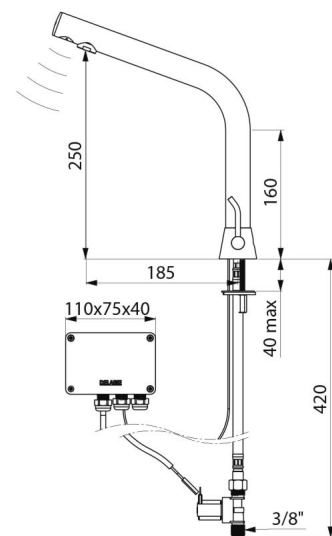

Grifo mezclador electrónico para lavabo BLACK BINOPTIC MIX

Ref. 398MCHB

A red, H. 250 mm

DESCRIPCIÓN

Grifo mezclador electrónico para lavabo BLACK BINOPTIC MIX - Ref. 398MCHB

Grifo mezclador electrónico negro mate sobre encimera para lavabo:

Caja de control electrónica IP65 independiente.

Alimentación a red con transformador de 230/12 V.

Caudal preajustado a 3 l/min a 3 bar, ajustable entre 1,4 y 6 l/min.

Rompechorros antical.

Descarga periódica ajustable (purga de aproximadamente 60 segundos cada 24 horas después del último uso).

Detección de presencia mediante infrarrojo activo optimizada gracias a su ubicación en el extremo del caño.

Cuerpo de latón cromado.

Acabado cromado color negro mate.

Latiguillos flexibles de PEX con filtros y electroválvulas M3/8".

Fijación reforzada mediante 2 varillas de acero inoxidable.

Seguridad antibloqueo del flujo continuo.

Caño con interior liso y poca capacidad (limita los nichos bacterianos).

Ajuste lateral de la temperatura com palanca larga y limitador de temperatura ajustable.

Altura de la salida: 250 mm, para los lavabos sobre encimera.

Adaptado para PMR.

Garantía 30 años.

CARACTERÍSTICAS TÉCNICAS

Grifo mezclador electrónico para lavabo BLACK BINOPTIC MIX - Ref. 398MCHB

Alimentación	A red 230/12 V
Racor	M3/8"
Tecnología	Electrónica
Altura de la salida	250 mm
Longitud del caño	185 mm
Caudal	3 l/min
Acabado	Cromado negro mate

Normativas y certificaciones

Garantía

VENTAJAS

Ahorro de agua del 90%

Higiene: sin contacto manual

Diagnóstico LED para facilitar el mantenimiento