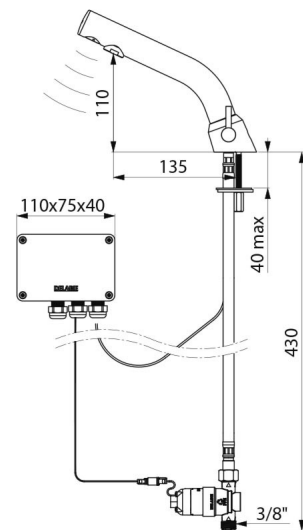

## DESCRIPCIÓN

**Grifo mezclador electrónico para lavabo BLACK BINOPTIC MIX - Ref. 478MCHB**

Grifo mezclador electrónico negro mate sobre encimera para lavabo:  
 Caja de control electrónica IP65 independiente.  
 Alimentación a pilas CR123 de litio de 6 V.  
 Caudal preajustado a 3 l/min a 3 bar, ajustable entre 1,4 y 6 l/min.  
 Rompechorros antical.  
 Descarga periódica ajustable (purga de aproximadamente 60 segundos cada 24 horas después del último uso).  
 Detección de presencia mediante infrarrojo activo optimizada gracias a su ubicación en el extremo del caño.  
 Cuerpo de latón cromado.  
 Acabado cromado color negro mate.  
 Latiguillos flexibles de PEX con filtros y electroválvulas M3/8".  
 Fijación reforzada mediante 2 varillas de acero inoxidable.  
 Seguridad antibloqueo del flujo continuo.  
 Caño con interior liso y poca capacidad (limita los nichos bacterianos).  
 Ajuste lateral de la temperatura con maneta estándar y limitador de temperatura ajustable.  
 Adaptado para PMR.  
 Garantía 30 años.

## CARACTERÍSTICAS TÉCNICAS

**Grifo mezclador electrónico para lavabo BLACK BINOPTIC MIX - Ref. 478MCHB**

Alimentación	A pilas 6 V
Racor	M3/8"
Tecnología	Electrónica
Altura de la salida	110 mm
Longitud del caño	135 mm
Caudal	3 l/min
Acabado	Cromado negro mate
Normativas y certificaciones	 <b>ACS</b>
Garantía	 <b>30 AÑOS GARANTÍA</b>

## VENTAJAS

Ahorro de agua del 90%

Higiene: sin contacto manual

Diagnóstico LED para facilitar el mantenimiento

---

Reparabilidad