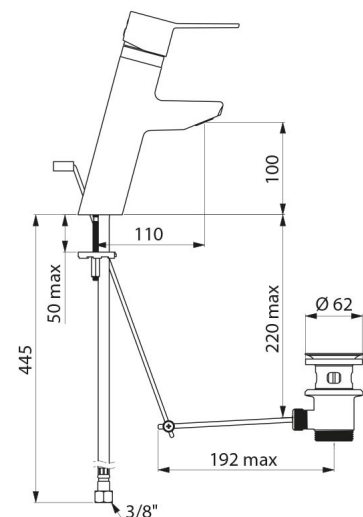

Racor	H3/8"
Tecnología	Grifo mezclador mecánico SECURITHERM EP BIOSAFE
Altura de la salida	100 mm
Longitud del caño	110 mm
Caudal	5 l/min
Limitador de temperatura	Sí
Acabado	Latón cromado

VENTAJAS

Caudal de AC restringido si se corta el AF

Higiene: cuerpo con poco volumen de agua estancada

Función choque térmico sin desmontar la maneta

Limitador de temperatura máxima preajustado

Normativas y certificaciones

ACS

Garantía

Reparabilidad