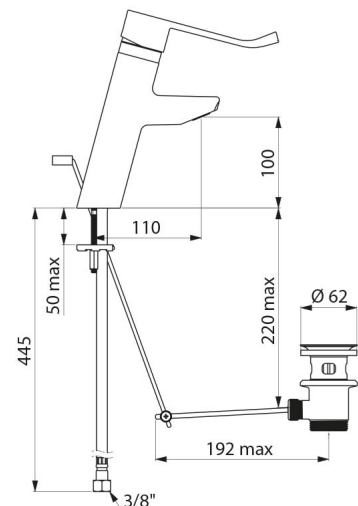

Grifo mezclador lavabo equilibrado de presión SECURITHERM EP BIOSAFE

Ref. 2920LEP

Grifo mezclador mecánico H.100 L.110

DESCRIPCIÓN

Grifo mezclador lavabo equilibrado de presión SECURITHERM EP BIOSAFE - Ref. 2920LEP

Grifo mezclador mecánico de repisa con equilibrado de presión para lavabo.

Grifo mezclador con caño H.100 L.110 con salida BIOSAFE higiénica.

Caño adaptado para la instalación de un filtro terminal BIOFIL.

Cartucho de cerámica Ø 35 con equilibrado de presión y limitador de temperatura máxima preajustado.

Protección antiescaldamiento total: caudal de AC restringido si se corta repentinamente el AF (y viceversa).

Temperatura constante independientemente de las variaciones de temperatura y de caudal.

Caño con tubo con interior liso, sin nichos bacterianos, y poco volumen de agua estancada.

La velocidad del agua en el tubo reduce considerablemente el desarrollo de biofilm.

Posibilidad de realizar fácilmente un choque térmico sin desmontar la maneta y sin cortar la alimentación de agua fría.

Cuerpo con poca capacidad de agua estancada (limita los nichos bacterianos).

Caudal ajustado a 5 l/min.

Accionamiento mediante maneta Hygiene L.150.

Tirador ergonómico y válvula de desagüe 1"1/4 de latón.

Latiguillos flexibles PEX H3/8" giratorios con filtros y válvulas antirretorno.

Fijación reforzada mediante 2 varillas de acero inoxidable.

Grifo mezclador mecánico con equilibrado de presión SECURITHERM especialmente adecuado para establecimientos sanitarios, residencias de la tercera edad y hospitales.

Grifo mezclador adaptado para personas con movilidad reducida (PMR).

Grifo mezclador con garantía de 30 años.

CARACTERÍSTICAS TÉCNICAS

Grifo mezclador lavabo equilibrado de presión SECURITHERM EP BIOSAFE - Ref. 2920LEP