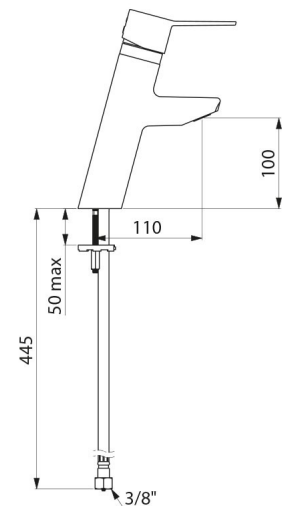

Grifo mezclador de lavabo monomando BIOSAFE

Ref. 2921T

Grifo mezclador monomando de un orificio H.100 L.110

DESCRIPCIÓN

Grifo mezclador de lavabo monomando BIOSAFE - Ref. 2921T

Grifo mezclador de lavabo monomando.
Grifo mezclador de un orificio H.100 L.110 equipado con una salida higiénica BIOSAFE.
Caño adaptado para la instalación de un filtro terminal BIOFIL.
Cartucho cerámico Ø 35 con limitador de temperatura máxima preajustado.
Caño con interior liso, sin nichos bacterianos y con muy bajo contenido de agua.
La velocidad del agua en este tubo reduce considerablemente el desarrollo del biofilm.
Sin riesgo de intercomunicación entre el agua caliente y el agua fría.
Ausencia de válvula antirretorno en las entradas.
Posibilidad de realizar un choque térmico con sencillez sin desmontar la maneta ni cortar la alimentación de agua fría.
Cuerpo con muy bajo contenido de agua (limita los nichos bacterianos).
Caudal regulado a 5 l/min.
Accionamiento mediante maneta recta.
Sin tirador y sin válvula de desagüe.
Latiguillos flexibles de PEX H3/8" giratorios.
Fijaciones reforzadas mediante 2 varillas de acero inoxidable.
Grifo mezclador monomando especialmente adecuado para establecimientos sanitarios, residencias de la tercera edad y hospitales.
Grifo mezclador de un orificio adaptado para personas con movilidad reducida (PMR).
Grifo mezclador conforme a las exigencias de la NF Médical (Francia).
Grifo mezclador con garantía de 30 años.

CARACTERÍSTICAS TÉCNICAS

Grifo mezclador de lavabo monomando BIOSAFE - Ref. 2921T

Racor	H3/8"
Tecnología	Grifo mezclador monomando BIOSAFE
Altura de la salida	100 mm
Longitud del caño	110 mm
Caudal	5 l/min
Limitador de temperatura	Sí
Acabado	Latón cromado

Normativas y certificaciones

VENTAJAS