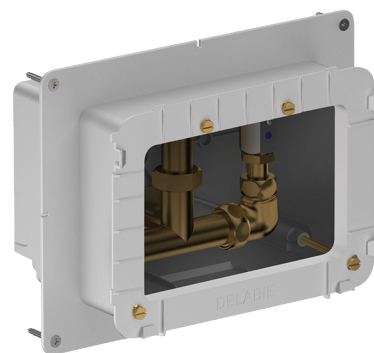

## Caja de empotramiento estanca para SECURITHERM de ducha de ducha

Ref. 792BOX

Estanca, kit 1/2

### DESCRIPCIÓN

Caja de empotramiento estanca para SECURITHERM de ducha - Ref. 792BOX

Caja de empotramiento estanca, kit 1/2:

Para grifo mezclador de ducha termostático.

Profundidad de empotramiento ajustable de 16 a 30 mm.

### VENTAJAS

Instalación empotrada en la pared

Sistema testado con más de 500 000 usos

Caja 100% estanca

### CARACTERÍSTICAS TÉCNICAS

Caja de empotramiento estanca para SECURITHERM de ducha - Ref. 792BOX

Racor	1/2"
Tecnología	Electrónica y temporizada
Altura	140 mm
Profundidad	130 mm
Longitud	260 mm
Ancho	200 mm
Normativas y certificaciones	  
Garantía	