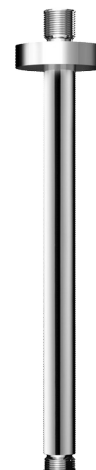

Brazo para ducha

Ref. 710050

Vertical 1/2"

DESCRIPCIÓN

Brazo para ducha - Ref. 710050

Brazo para ducha vertical.
Permite la instalación de un rociador de ducha en instalación al techo.
Combina con el rociador de ducha RAINY (ref. 708040)

CARACTERÍSTICAS TÉCNICAS

Brazo para ducha - Ref. 710050

Racor	1/2"
Longitud	310 mm
Diámetro	Ø 22
Acabado	Metal cromado

VENTAJAS

Fácil instalación