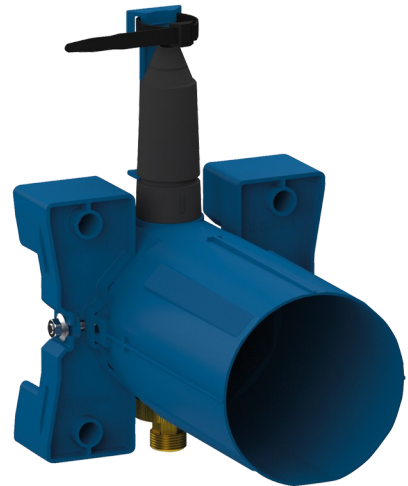

Caja de empotramiento TEMPOMATIC 4 de ducha

Ref. 443PBOX

A pilas, kit 1/2

DESCRIPCIÓN

Caja de empotramiento TEMPOMATIC 4 de ducha - Ref. 443PBOX

Caja de empotramiento estanca para TEMPOMATIC 4 de ducha kit 1/2:
Marco con junta de estanqueidad.

Conexión hidráulica por el exterior y mantenimiento por la parte delantera.

Instalación modulable (raíles, tabique macizo o panel).

Compatible con los paramentos de 10 a 120 mm (respetando la profundidad de empotramiento mínima de 93 mm).

Llave de corte y de ajuste del caudal, filtro, válvula antirretorno y electrválvula integrados y accesibles por la parte delantera.

Entrega en 2 kits: purga de la red protegida sin elemento sensible.

Garantía de 30 años.

A pedir junto con la placa de control réf. 443218.

CARACTERÍSTICAS TÉCNICAS

Caja de empotramiento TEMPOMATIC 4 de ducha - Ref. 443PBOX

Racor	1/2"
Tecnología	Electrónico
Profundidad	10 - 120 mm
Ancho	170
Normativas y certificaciones	ACS
Garantía	