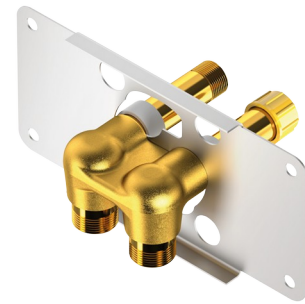

Cuerpo de alimentación empotrado para SPORTING 2 SECURITHERM

Ref. 714012

Para SPORTING 2 SECURITHERM a red - Kit 1/2

DESCRIPCIÓN

Cuerpo de alimentación empotrado para SPORTING 2 SECURITHERM - Ref. 714012

Cuerpo de alimentación empotrado, kit 1/2:
 Cuerpo de alimentación compacto para panel de ducha SPORTING 2 SECURITHERM a red.
 Alimentación empotrada superior o inferior.
 Se suministra con tapas instaladas para facilitar el test de presión.
 Instalación fácil de la placa de fijación: sistema de bayoneta para mantener las tapas.
 Fijación con tornillo o crimpadora.
 Instalación modulable (raíles, tabique macizo):
 - Instalación sobre raíles (con o sin distanciadores suministrados): compatible con los paramentos de 24 a 68 mm (respetando la profundidad de empotramiento mínima de 48 mm).
 - Instalación en tabique macizo: compatible con los paramentos de 0 a 68 mm.
 Purga segura de la red, sin elemento sensible.
 Conexiones M1/2".
 Garantía de 30 años.
 A pedir junto con el SPORTING 2 SECURITHERM con alimentación empotrada a red, referencia 714910.

CARACTERÍSTICAS TÉCNICAS

Cuerpo de alimentación empotrado para SPORTING 2 SECURITHERM - Ref. 714012

Alimentación	A red 230/6 V
Racor	M1/2"
Tecnología	Electrónico
Caudal	6 l/min
Garantía	

VENTAJAS

Fácil de instalar