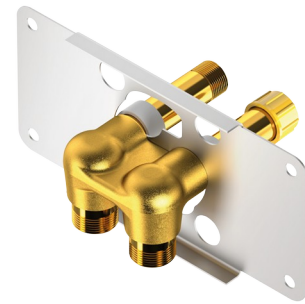

# Cuerpo de alimentación empotrado para SPORTING 2 SECURITHERM

Ref. 714012

Para SPORTING 2 SECURITHERM a red - Kit 1/2

## DESCRIPCIÓN

Cuerpo de alimentación empotrado para SPORTING 2 SECURITHERM - Ref. 714012

Cuerpo de alimentación empotrado, kit 1/2:  
 Cuerpo de alimentación compacto para panel de ducha SPORTING 2 SECURITHERM a red.  
 Alimentación empotrada superior o inferior.  
 Se suministra con tapas instaladas para facilitar el test de presión.  
 Instalación fácil de la placa de fijación: sistema de bayoneta para mantener las tapas.  
 Fijación con tornillo o crimpadora.  
 Instalación modulable (raíles, tabique macizo):  
 - Instalación sobre raíles (con o sin distanciadores suministrados): compatible con los paramentos de 24 a 68 mm (respetando la profundidad de empotramiento mínima de 48 mm).  
 - Instalación en tabique macizo: compatible con los paramentos de 0 a 68 mm.  
 Purga segura de la red, sin elemento sensible.  
 Conexiones M1/2".  
 Garantía de 30 años.  
 A pedir junto con el SPORTING 2 SECURITHERM con alimentación empotrada a red, referencia 714910.

## CARACTERÍSTICAS TÉCNICAS

Cuerpo de alimentación empotrado para SPORTING 2 SECURITHERM - Ref. 714012

Alimentación	A red 230/6 V
Racor	M1/2"
Tecnología	Electrónico
Caudal	6 l/min
Garantía	