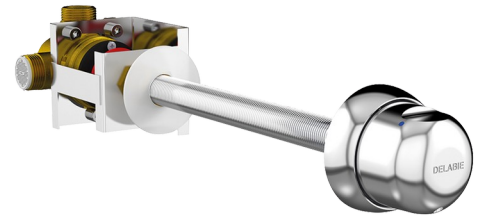

## TEMPOMIX lavabo M3/4"

Ref. 796210

Temporización de ~7 seg.

### DESCRIPCIÓN

TEMPOMIX lavabo M3/4" - Ref. 796210

Maneta para TEMPOMIX lavabo, ~7 seg.  
Para tabiques de 220 mm máx.

### CARACTERÍSTICAS TÉCNICAS

TEMPOMIX lavabo M3/4" - Ref. 796210

Profundidad 220mm

Normativas y certificaciones **ACS**