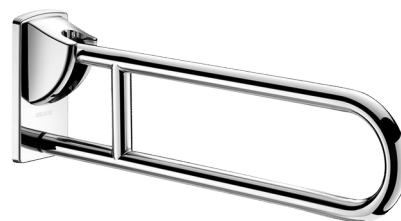

Barra de apoyo abatible Acero inoxidable brillo, L. 650 mm

Ref. 510160P

Acero inoxidable pulido brillo UltraPolish

PVP indicativo sin IVA España 2025: 322,39 €

DESCRIPCIÓN

Barra de apoyo abatible Acero inoxidable brillo, L. 650 mm - Ref. 510160P

Barra de apoyo abatible Ø 32, para persona con movilidad reducida (PMR). Barra de apoyo para inodoro o para ducha. Permite transferencias laterales cuando está levantada. Sirve como barra de apoyo, para levantarse y como asistencia al movimiento cuando está plegada. Se retiene en posición vertical. Con caída amortiguada. Barra de acero inoxidable 304 bacteriostático. Acabado de acero inoxidable pulido brillo UltraPolish o pulido satinado UltraSatin, cuya superficie homogénea facilita la limpieza y la higiene. Fijaciones ocultas sobre placa de acero inoxidable 304 de 4 mm de grosor. Se suministra con tornillos de acero inoxidable para pared de fábrica. Dimensiones: 650 x 230 x 105 mm, Ø 32. Testada con más de 200 kg. Peso máximo del usuario recomendado: 135 kg. Barra con garantía de 30 años. Marcado CE.

CARACTERÍSTICAS TÉCNICAS

Barra de apoyo abatible Acero inoxidable brillo, L. 650 mm - Ref. 510160P

Altura	230 mm
Longitud	650 mm
Ancho	105 mm
Diámetro	32 mm
Acabado	Acero inoxidable 304 pulido brillo UltraPolish
Normativas y certificaciones	
Garantía	

VENTAJAS

-  Acero inox 304: limita las bacterias
-  Testada con más de 200 kg
-  UltraPolish : fácil de limpiar
-  Diámetro adaptado para un agarre óptimo