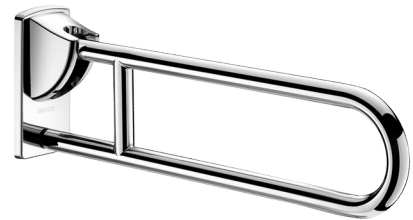

Barra de apoyo abatible Acero inoxidable brillo, L. 650 mm

Ref. 510160P

Acero inoxidable pulido brillo UltraPolish

PVP indicativo sin IVA España 2025: 322,39 €

DESCRIPCIÓN

Barra de apoyo abatible Acero inoxidable brillo, L. 650 mm - Ref. 510160P

Barra de apoyo abatible Ø 32, para persona con movilidad reducida (PMR). Barra de apoyo para inodoro o para ducha. Permite transferencias laterales cuando está levantada. Sirve como barra de apoyo, para levantarse y como asistencia al movimiento cuando está plegada. Se retiene en posición vertical. Con caída amortiguada. Barra de acero inoxidable 304 bacteriostático. Acabado de acero inoxidable pulido brillo UltraPolish o pulido satinado UltraSatin, cuya superficie homogénea facilita la limpieza y la higiene. Fijaciones ocultas sobre placa de acero inoxidable 304 de 4 mm de grosor. Se suministra con tornillos de acero inoxidable para pared de fábrica. Dimensiones: 650 x 230 x 105 mm, Ø 32. Testada con más de 200 kg. Peso máximo del usuario recomendado: 135 kg. Barra con garantía de 30 años. Marcado CE.

CARACTERÍSTICAS TÉCNICAS

Barra de apoyo abatible Acero inoxidable brillo, L. 650 mm - Ref. 510160P

Altura	230 mm
Longitud	650 mm
Ancho	105 mm
Diámetro	32 mm
Acabado	Acero inoxidable 304 pulido brillo UltraPolish
Normativas y certificaciones	 
Garantía	

VENTAJAS

Acero inox 304: limita las bacterias

Testada con más de 200 kg

UltraPolish : fácil de limpiar

Diámetro adaptado para un agarre óptimo