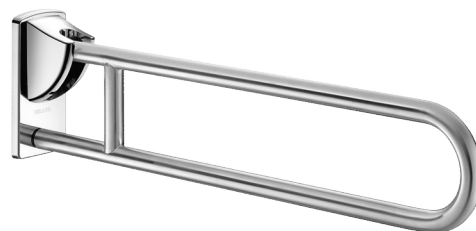

Barra de apoyo abatible acero inox. satinado, L. 850 mm

Ref. 510164S

Acero inoxidable pulido satinado UltraSatin

PVP indicativo sin IVA España 2025: 354,62 €

DESCRIPCIÓN

Barra de apoyo abatible acero inox. satinado, L. 850 mm - Ref. 510164S

Barra de apoyo abatible Ø 32, para personas con movilidad reducida (PMR). Barra de apoyo para WC o ducha. Permite transferencias laterales cuando está levantada. Sirve como barra de apoyo, para levantarse y como asistencia al movimiento cuando está plegada. Se retiene en posición vertical. Con caída amortiguada. Barra abatible de acero inoxidable 304 bacteriostático. Acabado de acero inoxidable pulido satinado UltraSatin, cuya superficie homogénea facilita la limpieza y la higiene. Fijaciones ocultas sobre placa de acero inoxidable 304 de 4 mm de grosor. Se suministra con tornillos de acero inoxidable para pared. Dimensiones: 850 x 230 x 105 mm. Testada con más de 200 kg. Peso máximo del usuario recomendado: 135 kg. Barra con garantía de 30 años. Marcado CE.

CARACTERÍSTICAS TÉCNICAS

Barra de apoyo abatible acero inox. satinado, L. 850 mm - Ref. 510164S

Altura	230 mm
Longitud	850 mm
Ancho	105 mm
Diámetro	32 mm
Acabado	Acero inoxidable 304 pulido satinado UltraSatin
Normativas y certificaciones	 
Garantía	

VENTAJAS

-  Inox 304 : reduce la proliferación bacteriana
-  Testado con más de 200 kg
-  UltraSatin : superficie lisa fácil limpieza
-  Diámetro adecuado para un agarre óptimo