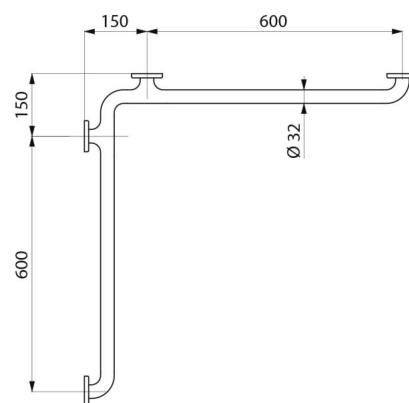

Tratamiento antibacteriano NylonClean: protección óptima contra el desarrollo bacteriano.

Puede equiparse con un asiento de ducha suspendido (a pedir por separado). Adaptada para un uso intensivo en colectividades o en un entorno hospitalario.

Poliamida de alta resistencia (Nylon): con refuerzo de acero con tratamiento anticorrosión de 2 mm de grosor.

Superficie uniforme y no porosa que facilita la limpieza y la higiene.

Buena resistencia a los productos químicos y detergentes. Tratamiento anti-UV.

Agradable al tacto.

Distancia de 38 mm entre la barra y la pared: el espacio reducido impide el acceso del antebrazo para evitar el riesgo de fractura del brazo en caso de caída.

Fijaciones ocultas con placa de 6 agujeros, Ø 73.

Se suministra con tornillos de acero inoxidable para pared de fábrica.

Dimensiones: 750 x 750 mm.

Testada con más de 200 kg. Peso máximo del usuario recomendado: 135 kg.

Barra de ducha de esquina con garantía de 30 años. Marcado CE.

CARACTERÍSTICAS TÉCNICAS

Barra de ducha de esquina 2 paredes Nylon blanco antibacteriano - Ref. 5121N

Longitud	750 mm
Ancho	750 mm
Diámetro	Ø 32
Distancia a pared	38 mm
Espesor	Nylon: 3,5 mm ; Acero inoxidable: 2 mm
Acabado	Nylon antibacteriano HR brillo blanco

VENTAJAS

Tratamiento antibacteriano NylonClean

Testada con más de 200 kg

Distancia de 38 mm: espacio reducido

Resistencia a los productos químicos y detergentes