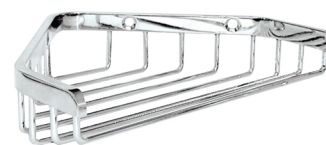

Repisa para jabón de esquina mural

Ref. 3569

Acero inoxidable pulido brillo

PVP indicativo sin IVA España 2025: 40,18 €

DESCRIPCIÓN

Repisa para jabón de esquina mural - Ref. 3569

Repisa para jabón de rejilla mural.
Modelo resistente.
Acero inoxidable pulido brillo.
Dimensiones: 120 x 165 x 34mm.

VENTAJAS

Modelo resistente

CARACTERÍSTICAS TÉCNICAS

Repisa para jabón de esquina mural - Ref. 3569

Altura	34 mm
Profundidad	120 mm
Ancho	165 mm
Acabado	Acero inoxidable pulido brillo
Normativas y certificaciones	
Garantía	