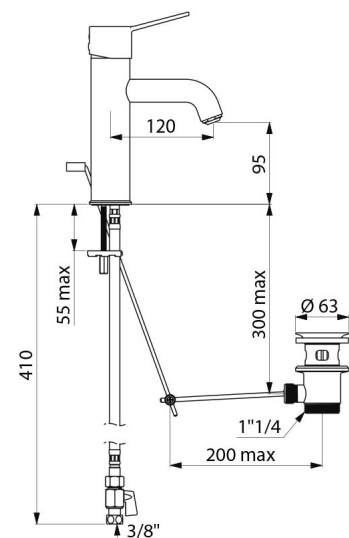

VENTAJAS

Higiene: desmontable para limpieza interna

Higiene: interior liso para limitar las bacterias

Limitador de temperatura máxima preajustado

Ergonomía: maneta recta para un mejor agarre