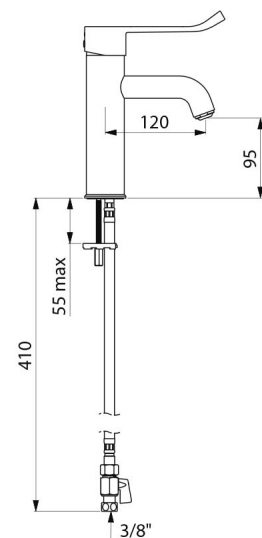

Grifo mezclador monomando de lavabo BIOCLIP

Ref. 2821L

Grifo mezclador monomando desmontable H.95 L.120, maneta Hygiene

PVP indicativo sin IVA España 2026: 336,97 €

DESCRIPCIÓN

Grifo mezclador monomando de lavabo BIOCLIP - Ref. 2821L

Grifo mezclador monomando de lavabo de repisa.
Grifo mezclador monomando BIOCLIP: grifería completamente desmontable para su limpieza y desinfección.
Grifo mezclador con caño H.95 L.120 equipado con una salida BIOSAFE higiénica.
Caño adaptado para la instalación de un filtro terminal BIOFIL.
Cartucho cerámico Ø 35 con limitador de temperatura máxima preajustado. Posibilidad de realizar fácilmente un choque térmico sin desmontar la maneta y sin cortar la alimentación en agua fría.
Cuerpo y caño con interior liso y poca capacidad de agua.
Sin riesgo de intercomunicación entre el agua caliente y el agua fría.
Ausencia de válvula antirretorno en las entradas.
Caudal regulado a 5 l/min.
Accionamiento con maneta Hygiene L.150.
Sin tirador ni válvula de desagüe.
Latiguillos flexibles PEX H3/8" con llaves de corte de latón cromado.
Fijación reforzada mediante 2 varillas de acero inoxidable.
Grifo mezclador monomando especialmente adecuado para centros de salud, residencias de tercera edad, hospitales y clínicas.
Grifo mezclador adaptado a las personas con movilidad reducida (PMR).
Grifo mezclador conforme a las exigencias de la norma NF Médica.
Grifo mezclador con garantía de 30 años.
Modelo también disponible con tubos de cobre.

CARACTERÍSTICAS TÉCNICAS

Grifo mezclador monomando de lavabo BIOCLIP - Ref. 2821L

Racor	H3/8"
Tecnología	Grifo mezclador desmontable BIOCLIP
Altura de la salida	95 mm
Longitud del caño	120 mm
Caudal	5 l/min
Limitador de temperatura	Sí
Acabado	Latón cromado

Normativas y certificaciones