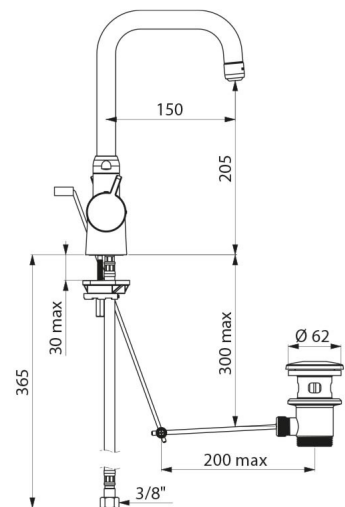

Grifo mezclador termostático bimando para lavabo SECURITHERM

Ref. H9726

Grifo mezclador alto bimando A.205 L.150

PVP indicativo sin IVA España 2025: 448,50 €

DESCRIPCIÓN

Grifo mezclador termostático bimando para lavabo SECURITHERM - Ref. H9726

Grifo mezclador termostático bimando SECURITHERM para lavabo de repisa.
Grifo mezclador alto con caño orientable A.205 L.150 con interior liso.
Caño con rompechorros BIOSAFE higiénico adaptado para la instalación de un filtro terminal BIOFIL.
Protección antiescaldamiento: cierre automático si se corta la alimentación de agua fría o de agua caliente.
Cartucho termostático antical para regular la temperatura.
Cabezal cerámico 1/4 de vuelta para ajustar el caudal.
Temperatura ajustable: agua fría hasta 41°C.
Doble limitador de temperatura: 1er limitador desbloqueable a 38°C, 2º limitador activado a 41°C.
Posibilidad de realizar un choque térmico con sencillez sin desmontar la maneta ni cortar la alimentación en agua fría.
Caudal regulado a 5 l/min.
Manetas "ERGO".
Tirador ergonómico y válvula de desagüe 1"1/4 de latón.
Latiguillos flexibles PEX H3/8" con filtros y válvulas antirretorno.
Fijación reforzada mediante 2 varillas de acero inoxidable.
Grifo mezclador termostático especialmente adecuado para establecimientos de salud, residencias de la tercera edad y hospitales.
Grifo mezclador adaptado para personas con movilidad reducida (PMR).
Grifo mezclador con garantía de 30 años.

CARACTERÍSTICAS TÉCNICAS

Grifo mezclador termostático bimando para lavabo SECURITHERM - Ref. H9726