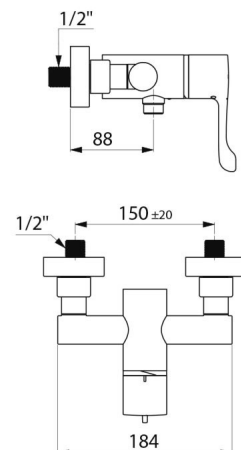

Grifo mezclador de ducha termostático secuencial SECURITHERM

Ref. H9630S

Grifo mezclador termostático sin válvula antirretorno, salida inf.

PVP indicativo sin IVA España 2026: 325,69 €

DESCRIPCIÓN

Grifo mezclador de ducha termostático secuencial SECURITHERM - Ref. H9630S

Grifo mezclador de ducha termostático secuencial SECURITHERM.
Grifo mezclador termostático secuencial: apertura y cierre en el agua fría.
Grifo mezclador sin válvula antirretorno en las entradas (limita la proliferación bacteriana).
Sin riesgo de intercomunicación entre el agua caliente y el agua fría.
Grifo mezclador secuencial con protección antiescaldamiento: cierre automático si se corta la alimentación de agua fría.
Función anti "ducha fría": cierre automático en caso de corte de la alimentación de agua caliente.
Aislamiento térmico antiescaldamiento Securitouch.
Cartucho termostático secuencial antical para regulación de caudal y de temperatura.
Temperatura ajustable del agua fría hasta 39°C con limitador de temperatura activado a 39°C.
Posibilidad de realizar un choque térmico.
Cuerpo con interior liso (limita los nichos bacterianos).
Caudal regulado a 9 l/min.
Cuerpo de latón cromado y maneta Higiene L.100.
Salida de ducha por la parte inferior M1/2".
Grifo mezclador mural con racores excéntrico estándar M1/2" M3/4".
Grifo mezclador especialmente adecuado para establecimientos sanitarios, residencias de la tercera edad y hospitales.
Grifo mezclador termostático conforme a las exigencias de la norma NF Médica (Francia).
Grifo mezclador secuencial adaptado para personas con movilidad reducida (PMR).
Grifo mezclador de ducha con garantía de 30 años.

CARACTERÍSTICAS TÉCNICAS