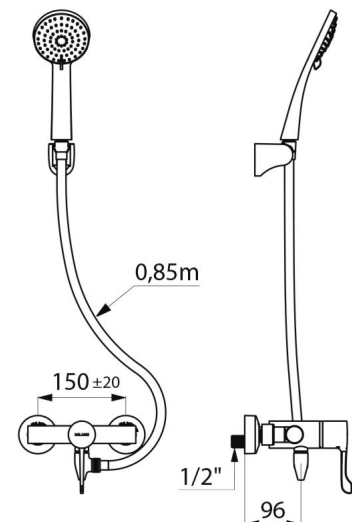

Conjunto de ducha con grifo mezclador term. secuencial SECURITHERM

Ref. H9630HYG

Grifo mezclador termostático sin válvula antirretorno

PVP indicativo sin IVA España 2025: 410,04 €

DESCRIPCIÓN

Conjunto de ducha con grifo mezclador term. secuencial SECURITHERM - Ref. H9630HYG

Conjunto de ducha termostático secuencial SECURITHERM con dispositivo de autovaciado.

- Grifo mezclador con cartucho termostático secuencial antical:
- Grifo mezclador termostático secuencial: apertura y cierre en el agua fría.
- Grifo mezclador sin válvula antirretorno en las entradas (limita la proliferación bacteriana).

Sin riesgo de intercomunicación entre el agua caliente y el agua fría.

Grifo mezclador secuencial con protección antiescaldamiento: cierre automático si se corta la alimentación de agua fría o de agua caliente.

Aislamiento térmico antiescaldamiento Securitouch.

Temperatura ajustable del agua fría hasta 39°C con limitador de temperatura bloqueado a 39°C.

Posibilidad de realizar un choque térmico.

Cuerpo con interior liso y poca capacidad.

Caudal regulado a 9 l/min.

Cuerpo de latón cromado y maneta Hygiène L.100.

Salida de ducha por la parte inferior M1/2".

Grifo mezclador mural con racores excéntricos STOP/CHECK M1/2" M3/4".

Grifo mezclador especialmente adecuado para establecimientos sanitarios, residencias de la tercera edad y hospitales.

- Mango de ducha (ref. 813) con flexo (ref. 836T3) y soporte mural inclinable cromado (ref. 845).

- Válvula antiestancamiento FM1/2" a instalar entre la salida inferior y el flexo de ducha, para el vaciado automático del flexo y del mango de ducha (ref. 880).

Grifo mezclador conforme a las exigencias de la NF Médical (Francia).

Adaptado para personas con movilidad reducida (PMR).

Garantía 30 años.