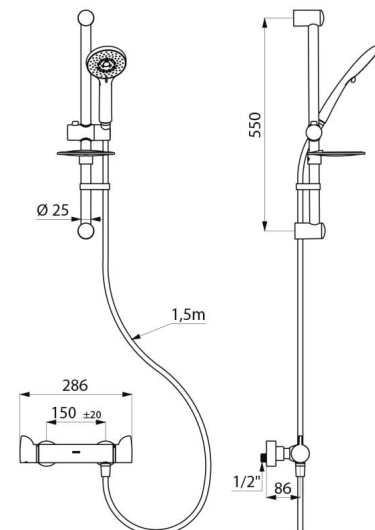

Conjunto de ducha con grifo mezclador termostático SECURITHERM

Ref. H9741KIT

Kit de ducha termostático con grifo mezclador H9741

PVP indicativo sin IVA España 2025: 445,74 €

DESCRIPCIÓN

Conjunto de ducha con grifo mezclador termostático SECURITHERM - Ref. H9741KIT

Conjunto de ducha con grifo mezclador termostático bimando.
Kit de ducha con grifo mezclador de ducha termostático SECURITHERM.
Grifo mezclador con protección antiescaldamiento: cierre automático si se corta la alimentación de agua fría.
Función anti "ducha fría": cierre automático si se corta repentinamente el agua caliente.
Aislamiento térmico antiescaldamiento Securitouch.
Cartucho termostático antical para ajustar la temperatura.
Cabezal cerámico 1/4 de giro para ajustar el caudal.
Temperatura regulable de 25°C a 41°C.
Doble limitador de temperatura: 1º limitador desbloqueable a 38°C, 2º limitador activado a 41°C.
Posibilidad de realizar un choque térmico con sencillez sin desmontar la maneta ni cortar la alimentación en agua fría.
Caudal regulado a 9 l/min.
Cuerpo de latón cromado y manetas ERGO.
Salida de ducha M1/2".
Filtros y válvulas antirretorno integrados en las entradas H3/4".
Grifo mezclador con racores murales excéntricos estándares M1/2" M3/4".

- Mango de ducha deslizante (ref. 813) sobre barra cromada (ref. 821) con repisa para jabón y flexo (ref. 836T1).
- Abrazadera anticaída de mango de ducha (ref. 830).

Grifo mezclador especialmente adecuado para establecimientos sanitarios, residencias de la tercera edad y hospitales.
Grifo mezclador termostático adaptado para personas con movilidad reducida (PMR).
Conjunto de ducha con garantía de 30 años.

CARACTERÍSTICAS TÉCNICAS