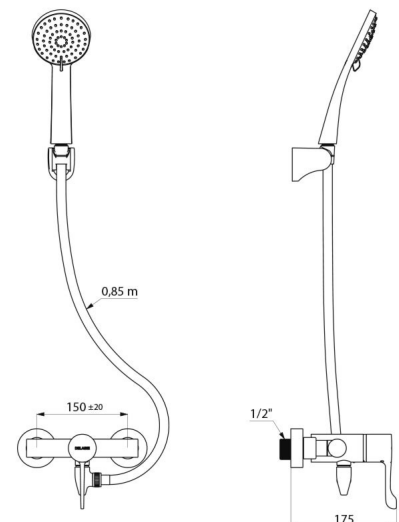

Conjunto de ducha con grifo mezclador term. secuencial SECURITHERM

Ref. H9630SHYG

Grifo mezclador termostático sin válvula antirretorno

PVP indicativo sin IVA España 2026: 390,83 €

DESCRIPCIÓN

Conjunto de ducha con grifo mezclador term. secuencial SECURITHERM - Ref. H9630SHYG

Conjunto de ducha termostático secuencial SECURITHERM con dispositivo de autovaciado.

- Grifo mezclador con cartucho termostático secuencial antical:
- Grifo mezclador termostático secuencial: apertura y cierre en el agua fría.
- Grifo mezclador sin válvula antirretorno en las entradas (limita la proliferación bacteriana).

Sin riesgo de intercomunicación entre el agua caliente y el agua fría.

Grifo mezclador secuencial con protección antiescaldamiento: cierre automático si se corta la alimentación de agua fría o de agua caliente.

Aislamiento térmico antiescaldamiento Securitouch.

Temperatura ajustable del agua fría hasta 39°C con limitador de temperatura bloqueado a 39°C.

Posibilidad de realizar un choque térmico.

Cuerpo con interior liso y poca capacidad.

Caudal regulado a 9 l/min.

Cuerpo de latón cromado y maneta Hygiène L.100.

Salida de ducha por la parte inferior M1/2".

Grifo mezclador mural con racores excéntricos estándar M1/2" M3/4".

Grifo mezclador especialmente adecuado para establecimientos sanitarios, residencias de la tercera edad y hospitales.

- Mango de ducha (ref. 813) con flexo (ref. 836T3) y soporte mural inclinable cromado (ref. 845).

- Válvula antiestancamiento FM1/2" a instalar entre la salida inferior y el flexo de ducha, para el vaciado automático del flexo y del mango de ducha (ref. 880).

Grifo mezclador conforme a las exigencias de la NF Médical (Francia).

Adaptado para personas con movilidad reducida (PMR).

Garantía 30 años.