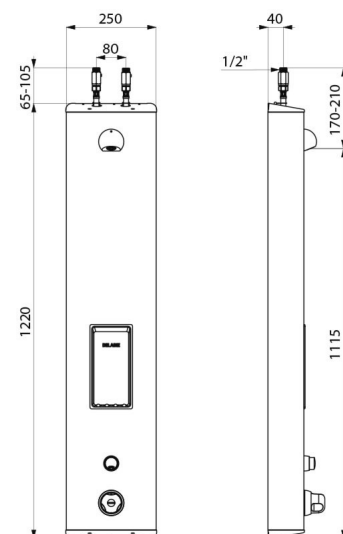

Termostático temporizado

PVP indicativo sin IVA España 2025: 929,59 €

DESCRIPCIÓN

Panel de ducha SECURITHERM - Ref. 792304

Panel de ducha temporizado y termostático:
Panel de acero inoxidable satinado para instalación mural adosada.
Alimentación superior mediante llaves de corte rectas M1/2".
Grifo mezclador de ducha termostático SECURITHERM.
Temperatura ajustable: agua fría hasta 38°C; primer limitador de temperatura a 38°C, segundo limitador a 41°C.
Protección antiescaldamiento: cierre automático si se corta repentinamente el agua fría.
Función anti "ducha fría": cierre automático si se corta repentinamente el agua caliente.
Se puede realizar un choque térmico.
Pulsación suave.
Temporización de ~30 segundos.
Caudal de 6 l/min a 3 bar.
Rociador de ducha ROUND cromado, antivandálico y antical con regulación automática del caudal.
Repisa para jabón integrada.
Fijaciones ocultas.
Filtros y válvulas antirretorno.
Panel de ducha adaptado para PMR.
Garantía de 30 años.

CARACTERÍSTICAS TÉCNICAS

Panel de ducha SECURITHERM - Ref. 792304

Racor	M1/2"
Tecnología	Temporizado
Altura	1220 mm
Profundidad	100 mm
Ancho	250 mm
Caudal	6 l/min
Limitador de temperatura	Termostático
Acabado	Acero inoxidable

Normativas y certificaciones

VENTAJAS

- Regulación termostática de la temperatura
- Cierre automático si se corta el agua fría
- Ahorro de agua de 80 %
- Panel en acero inoxidable, grifería en latón