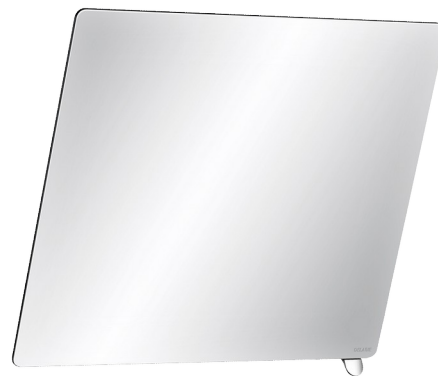

## Espejo reclinable con asa

Ref. 510202P

Asa cromo brillo

PVP indicativo sin IVA España 2025: 241,43 €

### DESCRIPCIÓN

Espejo reclinable con asa - Ref. 510202P

Espejo de baño reclinable con asa que permite que una persona sentada o en silla de ruedas pueda inclinarlo.

Para una instalación mixta: se puede utilizar estando sentado o de pie.

Instalación fácil y rápida, encaja a presión.

Bloqueo antirrobo.

Asa cromo brillo.

Espejo de vidrio Securit de 6 mm.

Dimensiones del espejo: 500 x 600 mm.

Posibilidad de inclinarlo hasta 20°.

Garantía 30 años.

### CARACTERÍSTICAS TÉCNICAS

Espejo reclinable con asa - Ref. 510202P

Altura	500 mm
Profundidad	84 mm
Ancho	600 mm
Distancia a pared	70 mm
Espesor	6 mm
Acabado	Cromado brillo
Normativas y certificaciones	
Garantía	