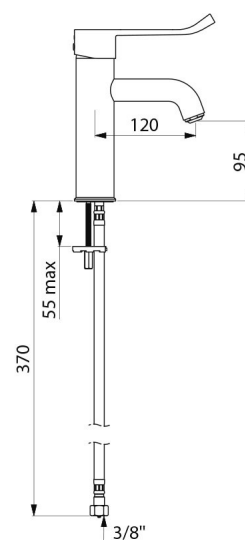

Grifo mezclador monomando de lavabo BIOCLIP

Ref. 28211L

Grifo mezclador monomando desmontable H.95 L.120, maneta Hygiene

PVP indicativo sin IVA España 2026: 336,97 €

DESCRIPCIÓN

Grifo mezclador monomando de lavabo BIOCLIP - Ref. 28211L

Grifo mezclador monomando de lavabo de repisa.
Grifo mezclador monomando BIOCLIP: grifería completamente desmontable para su limpieza y desinfección.
Grifo mezclador con caño H.95 L.120 equipado con una salida BIOSAFE higiénica.
Caño adaptado para la instalación de un filtro terminal BIOFIL.
Cartucho cerámico Ø 35 con limitador de temperatura máxima preajustado. Posibilidad de realizar fácilmente un choque térmico sin desmontar la maneta y sin cortar la alimentación en agua fría.
Cuerpo y caño con interior liso y poca capacidad de agua.
Caudal limitado a 5 l/min a 3 bar.
Accionamiento con maneta Hygiene L.150.
Sin tirador ni válvula de desagüe.
Latiguillos flexibles PEX H3/8".
Fijación reforzada mediante 2 varillas de acero inoxidable.
Grifo mezclador monomando especialmente adecuado para centros de salud, residencias de tercera edad, hospitales y clínicas.
Grifo mezclador adaptado a las personas con movilidad reducida (PMR).
Grifo mezclador conforme a las exigencias de la norma NF Médica.
Grifo mezclador con garantía de 30 años.
Modelo también disponible en versión con tubos de cobre.

CARACTERÍSTICAS TÉCNICAS

Grifo mezclador monomando de lavabo BIOCLIP - Ref. 28211L

Racor	H3/8"
Tecnología	Grifo mezclador desmontable BIOCLIP
Altura de la salida	95 mm
Longitud del caño	120 mm
Caudal	5 l/min a 3 bar
Limitador de temperatura	Sí
Acabado	Latón cromado
Normativas y certificaciones	
Garantía	

VENTAJAS