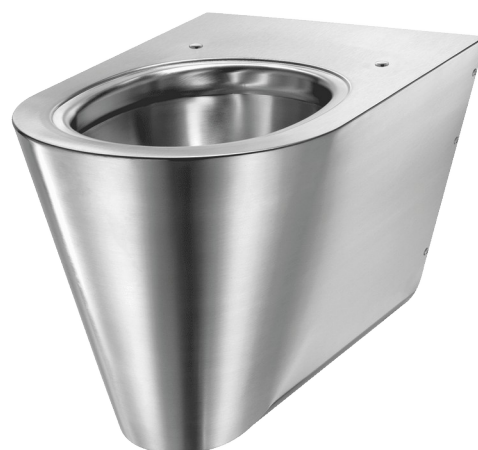

Inodoro suspendido S21 S

Ref. 110310

Acero inoxidable 304 pulido satinado

PVP indicativo sin IVA España 2026: 910,86 €

DESCRIPCIÓN

Inodoro suspendido S21 S - Ref. 110310

Inodoro suspendido, 360 x 350 x 535 mm.
 Compatible con todos los bastidores estándares del mercado.
 Diseño puro y elegante.
 Acero inoxidable 304 bacteriostático.
 Acabado pulido satinado.
 Espesor del acero inoxidable: 1,5 mm.
 Taza embutida, sin soldaduras, para facilitar el mantenimiento y garantizar una mayor higiene.
 El interior de la taza es pulido y los bordes redondeados para una limpieza más cómoda.
 Borde con efecto agua.
 Entrada de agua horizontal Ø 55 mm.
 Evacuación de agua horizontal Ø 100 mm.
 Ahorro de agua: funciona con 4 litros de agua y más.
 Parte inferior cerrada.
 Orificios para la fijación de la tapa. Se entrega con tapones de orificio de acero inoxidable que se pueden utilizar en lugar de la tapa.
 Instalación rápida y fácil: se monta por delante gracias a una placa de fijación de acero inoxidable.
 Se suministra con una pletina de montaje y 6 tornillos antirrobo TORX.
 Marcado CE. Conforme a la norma Europea EN 997 para una descarga de agua de 4 litros.
 Peso: 11 kg.
 Garantía de 30 años.

[Antigua referencia: 0112030001]

CARACTERÍSTICAS TÉCNICAS

Inodoro suspendido S21 S - Ref. 110310

Altura	350 mm
Longitud	535 mm
Ancho	360 mm
Espesor	1,5 mm
Acabado	Acero inoxidable 304 pulido satinado
Normativas y certificaciones	 
Garantía	

VENTAJAS

-  Acero inoxidable 304 bacteriostático
-  Interior de la taza pulido
-  Diseño puro y elegante