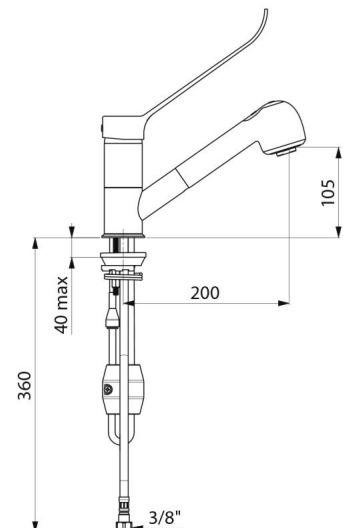

Grifo mezclador con equilibrado de presión y mango de ducha extraíble

Ref. 2211LEP

Caño orientable H.105 L.200

PVP indicativo sin IVA España 2025: 327,04 €

DESCRIPCIÓN

Grifo mezclador con equilibrado de presión y mango de ducha extraíble - Ref. 2211LEP

Grifo mezclador con mango de ducha extraíble de fregadero con caño orientable H.105 L.200.

Adaptado para bañeras de bebé.

Cartucho cerámico Ø 40 con equilibrado de presión con limitador de temperatura máxima preajustable.

Protección antiescaldamiento total: caudal de AC restringido si se corta repentinamente el AF (y viceversa).

Temperatura constante independientemente de las variaciones de presión y de caudal.

Aislamiento térmico antiescaldamiento Securitouch.

Grifo mezclador con mango de ducha extraíble con 2 chorros recto/efecto lluvia.

Cuerpo con interior liso.

Caudal limitado a 7 l/min a 3 bar.

Cuerpo de latón cromado y accionamiento mediante maneta Hygiène.

Flexo de mango de ducha BIOSAFE antiproliferación bacteriana: poliuretano transparente, interior y exterior liso.

Flexo con diámetro pequeño: bajo contenido de agua. Contrapeso específico.

Latiguillos flexibles de PEX H3/8".

Fijaciones reforzadas mediante 2 varillas de acero inoxidable.

Grifo mezclador monomando con equilibrado de presión SECURITHERM especialmente adecuado para establecimientos sanitarios, residencias de la tercera edad y hospitales.

Adaptado para personas con movilidad reducida (PMR).

Garantía 30 años.

CARACTERÍSTICAS TÉCNICAS

Grifo mezclador con equilibrado de presión y mango de ducha extraíble - Ref. 2211LEP

Racor	H3/8"
Tecnología	SECURITHERM EP
Altura de la salida	105 mm
Longitud del caño	200 mm
Caudal	7 l/min
Acabado	Latón cromado
Normativas y certificaciones	

VENTAJAS