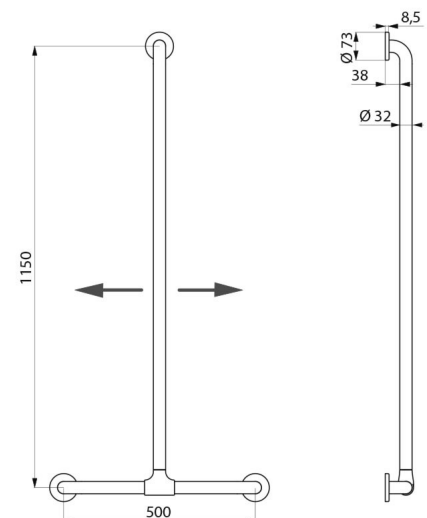

Colocación de la barra vertical regulable en la instalación: la barra se puede colocar a la derecha o a la izquierda para adaptarla a la instalación (ubicación de la grifería, profundidad del asiento de ducha...).

Fijaciones ocultas con placa de 6 agujeros, Ø 73.

Se suministra con tornillos de acero inoxidable para pared.

Dimensiones: 1150 x 500 mm.

Barra con garantía de 30 años. Marcado CE.

## CARACTERÍSTICAS TÉCNICAS

**Barra de sujeción en T con barra vertical deslizante Nylon blanc - Ref. 5441N**

Altura	1150 mm
Longitud	500 mm
Diámetro	Ø 32
Distancia a pared	38 mm
Espesor	Nylon : 3,5 mm ; Acero : 2 mm
Acabado	Nylon antibacteriano HR brillo blanco

## VENTAJAS

Colocación de la barra vertical regulable

Tratamiento antibacteriano NylonClean

Testada con más de 200 kg

Distancia a la pared de 38 mm : espacio reducido

---

Garantía