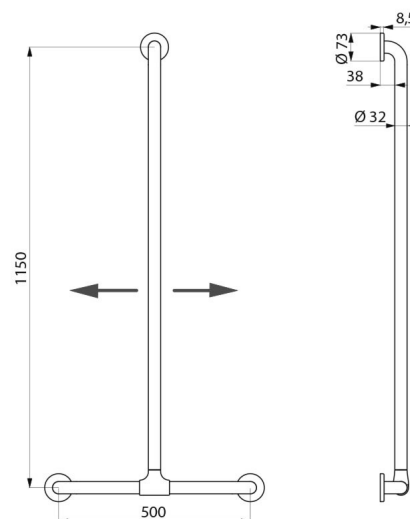

Colocación de la barra vertical regulable en la instalación: la barra se puede colocar a la derecha o a la izquierda para adaptarla a la instalación (ubicación de la grifería, profundidad del asiento de ducha...).

Fijaciones ocultas con placa de 6 agujeros, Ø 73.

Se suministra con tornillos de acero inoxidable para pared.

Dimensiones: 1150 x 500 mm.

Barra con garantía de 30 años. Marcado CE.

## CARACTERÍSTICAS TÉCNICAS

**Barra de sujeción en T con barra vertical deslizante Nylon blanc - Ref. 5441N**

Altura	1150 mm
Longitud	500 mm
Diámetro	Ø 32
Distancia a pared	38 mm
Espesor	Nylon : 3,5 mm ; Acero : 2 mm
Acabado	Nylon antibacteriano HR brillo blanco
Normativas y certificaciones	

## VENTAJAS

Colocación de la barra vertical regulable

Tratamiento antibacteriano NylonClean

Testada con más de 200 kg

Distancia a la pared de 38 mm : espacio reducido

---

Garantía