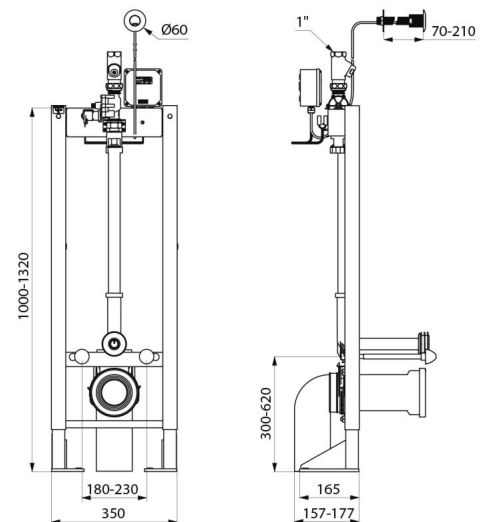

Bastidor autoportante TEMPOFIX 3 con fluxor electrónico para inodoro

Ref. 547105

Fluxor electrónico a red

VVP indicativo sin IVA España 2026: 1 122,00 €

DESCRIPCIÓN

Bastidor autoportante TEMPOFIX 3 con fluxor electrónico para inodoro - Ref. 547105

Bastidor autoportante para inodoro suspendido:

1. Bastidor de acero epoxi negro.
   - Con soportes de apoyo anchos para fijación sobre suelo portante.
   - Chasis ajustable en altura de 0 a 200 mm (con marca a 1 m).
   - Tubo de descarga de Ø 32 con boquilla de conexión de Ø 55.
   - Codo de desagüe con manguito de conexión de Ø 100 en ABS con junta de estanqueidad, ajustable con 2 posiciones.
   - Se suministra premontado.
   - Conforme con las exigencias de la norma francesa NF D12-208.
   - Compatible para tabiques macizos de 70 a 210 mm.
2. Equipado con fluxor de descarga directa electrónico TEMPOMATIC H1":
3. Sistema de descarga sin tanque por conexión directa a la tubería.
   - Alimentación a red con electroválvula de 1".
   - Transformador 230/12 V.
   - Caja de control electrónica IP65 independiente.
   - Rosetón enrasado.
   - Detector de presencia infrarrojo antigolpes.
   - Accionamiento voluntario (cuando se acerca la mano a 4 cm) o automático (cuando el usuario se marcha).
   - Temporización de 7 segundos, ajustable de 3 a 12 segundos.
   - Distancia de detección y caudal/volumen ajustables.
   - Caudal de base: 1 l/seg a 1 bar dinámico.
   - Compatible con aguas pluviales.
4. Características técnicas: consulte TEMPOMATIC ref. 463150.
   Compatible a inodoros con sistema Rimless sin regulación de caudal.
   Adaptado para PMR.
   Garantía de 30 años.

CARACTERÍSTICAS TÉCNICAS

Bastidor autoportante TEMPOFIX 3 con fluxor electrónico para inodoro - Ref. 547105

Alimentación	A red 230/12 V
Racor	1"
Tecnología	Electrónica
Altura	1000 - 1320 mm
Profundidad	157 - 177 mm
Ancho	350 mm