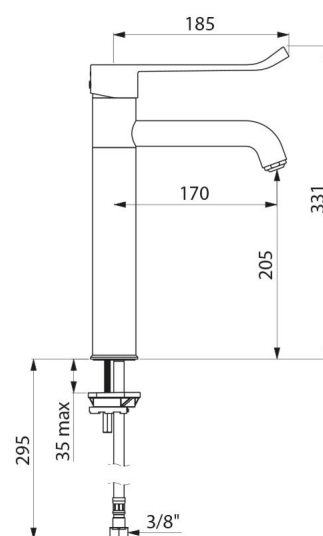

Normativas y certificaciones