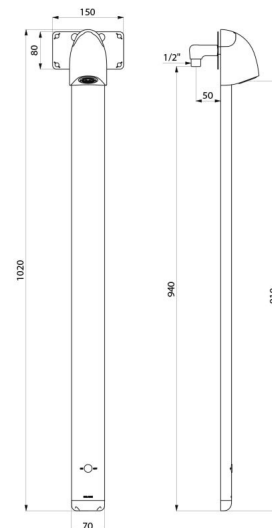

CARACTERÍSTICAS TÉCNICAS

Panel de ducha electrónico SPORTING 2 SECURITHERM - Ref. 714916

Alimentación	A pilas CR123 de litio de 6 V
Racor	M1/2"
Tecnología	Electrónica
Altura	1020 mm
Profundidad	21 mm
Ancho	70 mm

VENTAJAS

- Ahorro máximo del 80% de agua
- Descarga periódica antiproliferación bacteriana
- Cierre automático si se corta el agua fría
- Formas sinuosas, fijaciones ocultas