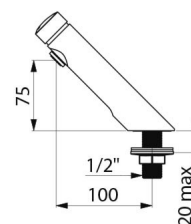

VENTAJAS

-  Ahorro máximo del 85% de agua
-  Fijación con contratuerca
-  Pulsación suave

CARACTERÍSTICAS TÉCNICAS

Grifo temporizado para lavabo TEMPOSOFT 2 - Ref. 740500

Racor	M1/2"
Tecnología	Temporizada
Altura de la salida	75 mm
Longitud del caño	100 mm
Caudal	3 l/min